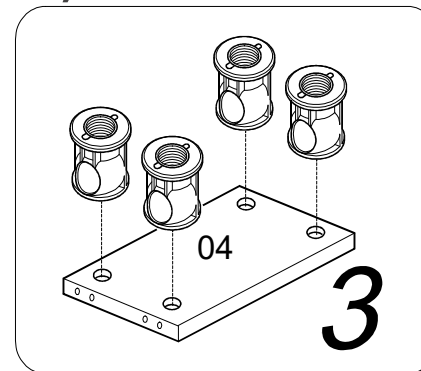

# Стол E08

(E12; E16; E41; E81, E48, E49, X36, X37)

Стяжка винтовая S 14	Шкант 8x30	Опора регулир.
8шт	8шт	4шт.

Сборку производите на твердой и ровной поверхности.