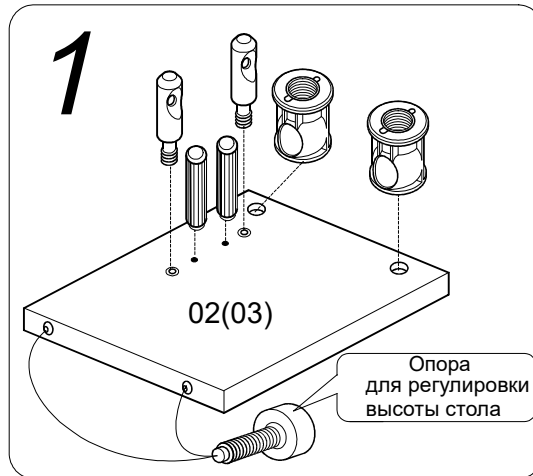

# Стол E08

(E12; E16; E41; E81, E48, E49, X36, X37)

Стяжка винтовая S 14	Шкант 8x30	Опора регулир.
8шт	8шт	4шт.

Сборку производите на твердой и ровной поверхности.